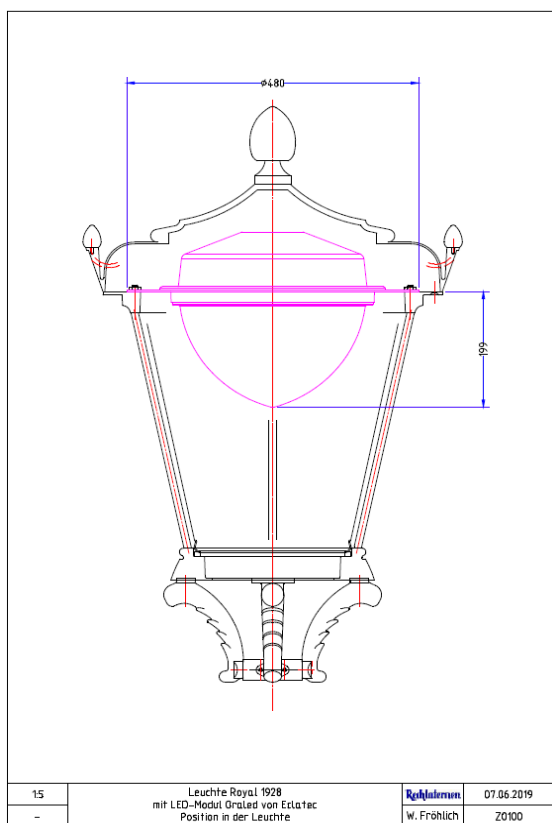

Armatuurcode: UC344

Fabrikant:	Rechlaternen	Leverancier:	DBL Verlichting
type:	1928 Royal (Retrofit unit)	Kleur (RAL):	9005
Aantal lampen:	1	Aansluitwaarde	
Lamptype:	LED 3000K	Lengte (mm):	Zie tekening Z0100
Overige info lamp:	Utrecht LED Module compleet		
Type:	ONDER-69 Oraled 1.2 3K ERS 550mA DALI		
Kleurtemperatuur:	3000K		
Lens:	type ERS product code 7771301420		
Lichtkap LED unit:	Opaal		
Dimbaar:	nee	Dimregime:	n.v.t.
Dimmer:	n.v.t.		

Opmerking:
 armatuur conform rechlaternen tekeningnummer CAD02101
 Heldere armatuurkap met type lamp LED module 3000K