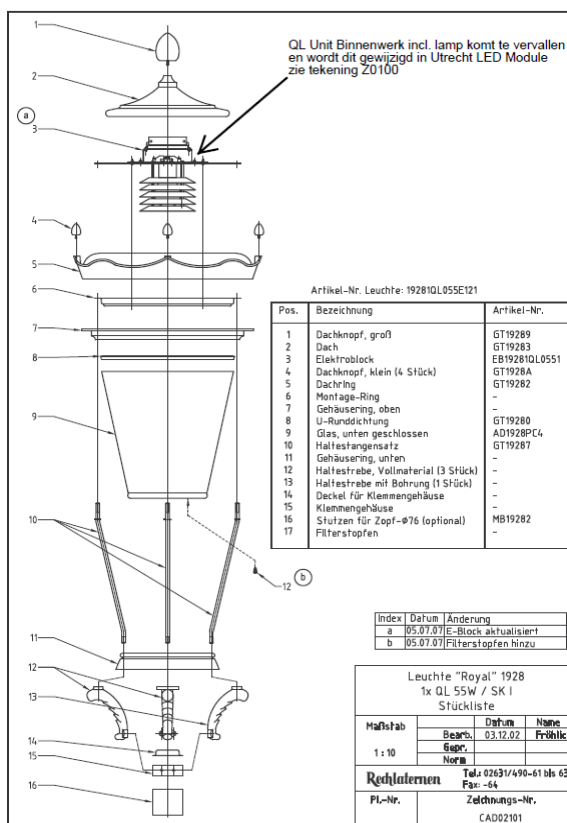

Armatuurcode: UC344

Fabrikant:	Rechlaternen	Leverancier:	DBL Verlichting
type:	1928 Royal (Retrofit unit)	Kleur (RAL):	9005
Aantal lampen:	1	Aansluitwaarde	
Lamptype:	LED 3000K	Lengte (mm):	Zie tekening Z0100
Overige info lamp:	Utrecht LED Module compleet		
Type:	ONDER-69 Oraled 1.2 3K ERS 550mA DALI		
Kleurtemperatuur:	3000K		
Lens:	type ERS product code 7771301420		
Lichtkap LED unit:	Opaal		
Dimbaar:	nee	Dimregime:	n.v.t.
Dimmer:	n.v.t.		

Opmerking:
 armatuur conform rechlaternen tekeningnummer CAD02101
 Heldere armatuurkap met type lamp LED module 3000K